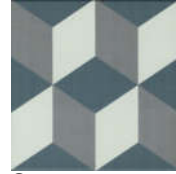

La Villette

20x20x0,8

Adele Bleu
RV2031 • T063

Benoit Bleu
RV2032 • T063

Benoit Jaune
RV2033 • T063

George Bleu
RV2034 • T063

Gustave
RV2035 • T063

Otto Noir
RV2036 • T063